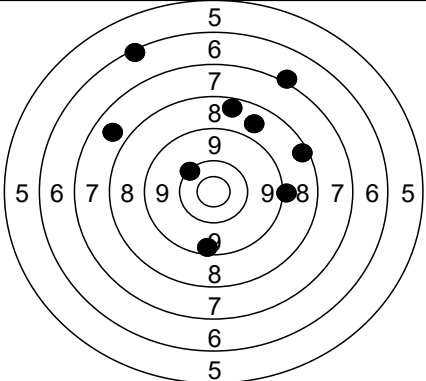

Relay Lane
10 7

CIOR - CIOR Männiku
35-1 Kouwenhoven

1	9.0	→	103,9	6	6.1	↖	-112,3
			-2,0				217,1
2	8.6	↗	57,9	7	X.1	↖	-33,8
			105,9				32,0
3	6.9	↗	104,5	8	9.3	↓	-8,9
			175,5				-86,8
4	7.6	↖	-143,9	9	8.2	↗	126,6
			92,7				60,6
5	8.4	↗	26,5				
			130,4				

Precision Series: 71 Tot: 71