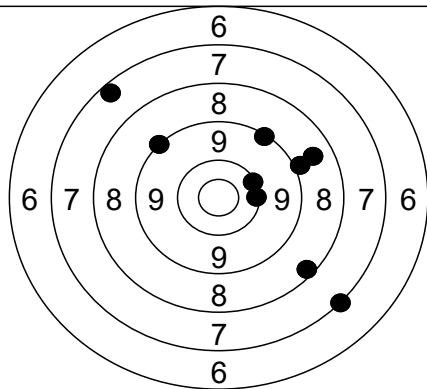

Relay Lane
10 1

CIOR - CIOR Männiku
 2-1 Neethling

1	9.9	←	-54,7	6	X.2	↑	8,4
			8,3				43,0
2	7.9	↗	89,7	7	9.8	↑	-6,0
			126,3				60,6
3	6.9	↖	-177,3	8	8.5	←	-118,7
			104,7				36,3
4	8.6	↑	-42,8	9	9.4	↓	-6,5
			112,5				-80,0
5	*.6	↑	-1,1				
			20,9				
Precision							
				Series: 76	Tot: 76		

Relay Lane
10 3

CIOR - CIOR Männiku
3-3 Veld

Relay Lane
10 4

CIOR - CIOR Männiku
20-2 Byers

Relay Lane
10 5

CIOR - CIOR Männiku
 22-3 Van Dijk

1	7.0 ↘	145,0	6	X.1 →	41,0
		-136,6			20,4
2	9.1 ↖	-70,6	7	9.1 ↗	54,4
		69,3			79,4
3	8.2 ↘	104,9	8	7.3 ↖	-128,4
		-93,0			136,1
4	X.1 →	44,9	9	8.5 ↗	112,2
		0,7			53,9
5	8.9 ↗	97,0			
		42,1			
Precision					
			Series: 76	Tot: 76	