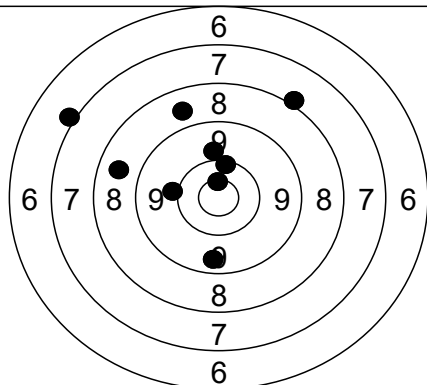

Relay Lane
10 1

CIOR - CIOR Männiku
 2-1 Neethling

1	9.9	←	-54,7	6	X.2	↑	8,4
			8,3				43,0
2	7.9	↗	89,7	7	9.8	↑	-6,0
			126,3				60,6
3	6.9	↖	-177,3	8	8.5	←	-118,7
			104,7				36,3
4	8.6	↑	-42,8	9	9.4	↓	-6,5
			112,5				-80,0
5	*.6	↑	-1,1				
			20,9				
Precision							
				Series: 76	Tot: 76		

Relay Lane
10 3

CIOR - CIOR Männiku
3-3 Veld

Relay Lane
10 4

CIOR - CIOR Männiku
20-2 Byers

Relay Lane
10 5

CIOR - CIOR Männiku
 22-3 Van Dijk

1	7.0 ↘	145,0	6	X.1 →	41,0
		-136,6			20,4
2	9.1 ↖	-70,6	7	9.1 ↗	54,4
		69,3			79,4
3	8.2 ↘	104,9	8	7.3 ↖	-128,4
		-93,0			136,1
4	X.1 →	44,9	9	8.5 ↗	112,2
		0,7			53,9
5	8.9 ↗	97,0			
		42,1			
Precision					
			Series: 76	Tot: 76	